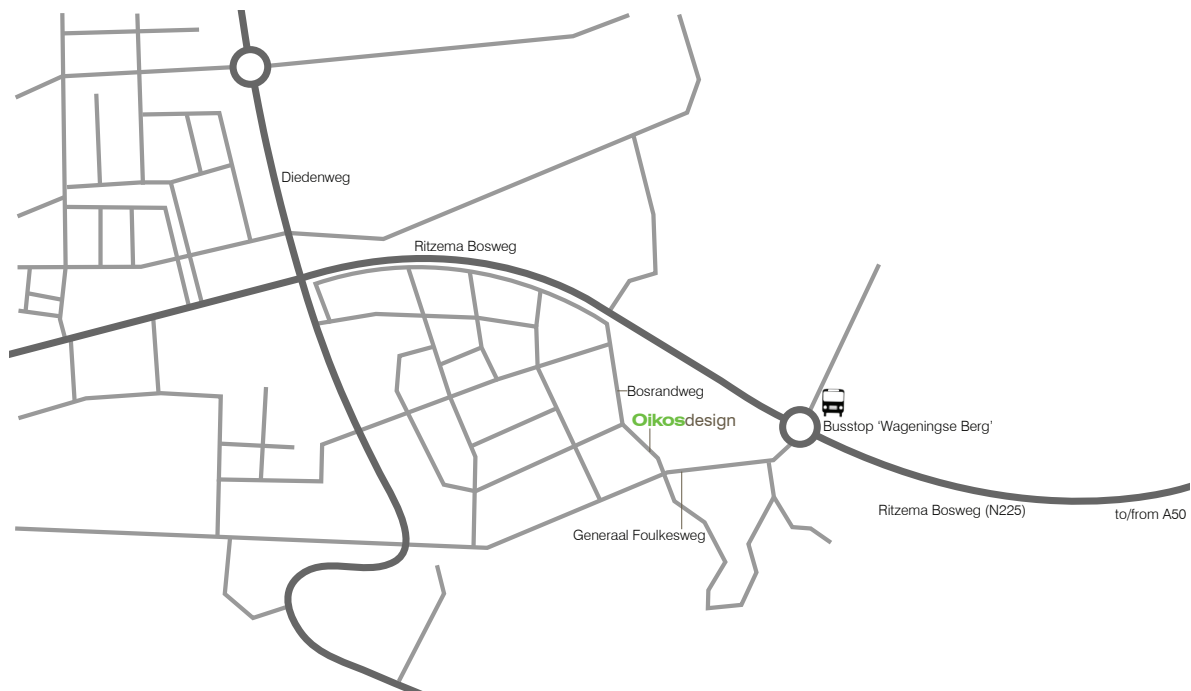

Oikosdesign

landscape + architecture

Bosrandweg 5
6703 EB Wageningen
The Netherlands

T+31 (0317) 410508
F+31 (0317) 450698
oikos@oikosdesign.nl

www.oikosdesign.nl

Vanaf A12 (Utrecht)

- Neem afslag 24 [Wageningen] richting Bennekom
- Volg Dr. Willem Dreeslaan (N781)
- Steek 3 rotondes recht over. Weg gaat respectievelijk over in Mansholtlaan en Diedenweg
- Na de drie rotondes gaat u bij kruispunt Diedenweg – Ritzema Bosweg linksaf de Ritzema Bosweg (N225) op
- Ga op de eerste Rotonde rechtsaf de Generaal Foulkesweg op
- Houd na 80 m. rechts aan op de Generaal Foulkesweg
- Ga na 200 m. rechtsaf de Bosrandweg op
- U bent gearriveerd

Vanaf A50 / Arnhem

- Neem afslag 19 [Renkum]
- Sla linksaf richting Wageningen [N225]
- Volg de N225 5 km tot rotonde
- Sla linksaf op de rotonde (3e afslag) [Generaal Foulkesweg]
- Houd na 80 m. rechts aan op de Generaal Foulkesweg
- Sla na 200 m. rechtsaf [Bosrandweg]
- U bent gearriveerd